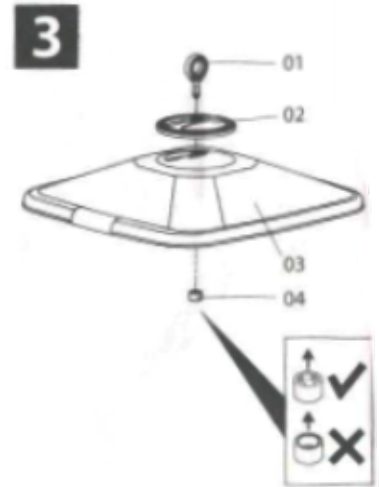

Mangiatoia **KUBIC PREMIUM**

Lt 30kg20/Lt 40kg27/Lt 50kg34

HOPPER FÜTTERTRÖG TREMIE COMEDERO

MADE IN ITALY

Istruzioni di montaggio Assembly instructions Montageanleitung Notice d'utilisation Manual de instrucciones

www.novital.it

Mangiatoia Lt 30kg20/Lt 40kg27/Lt 50kg34

KUBIC PREMIUM

HOPPER FÜTTERTRÖG TREMIE COMEDERO

Lt 30kg20/Lt 40kg27/Lt 50kg34

MADE IN ITALY

truzioni di montaggio Assembly instructions Montageanleitung Notice d'utilisation Manual de instrucciones